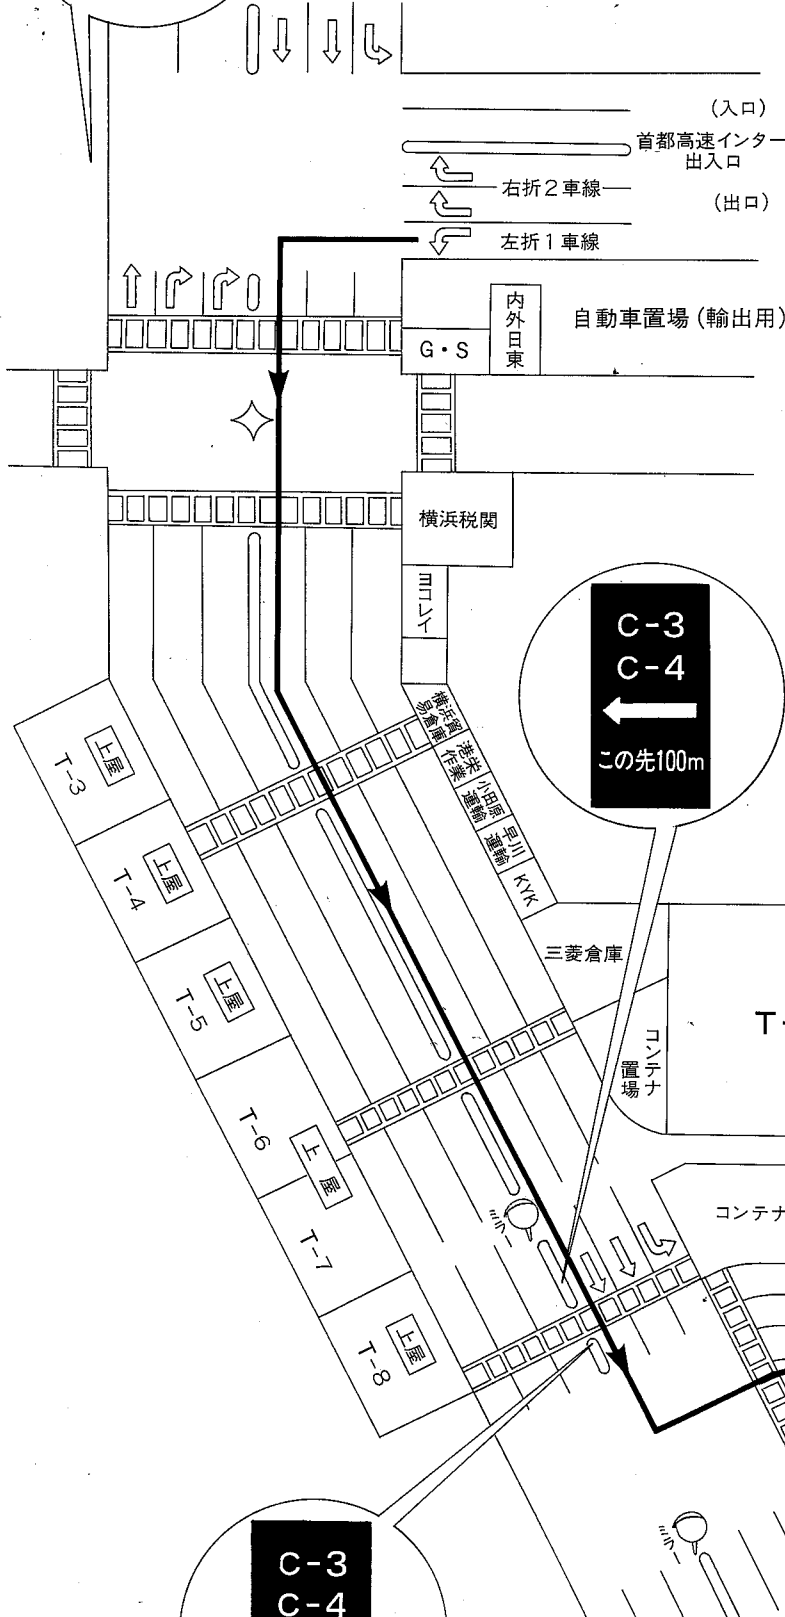

大黒 C-4 ターミナルへの案内図

注：首都高速 大黒PA から
大黒心頭出口へは行けません。

----->
または ----->
住所：横浜市鶴見区大黒心頭 22

T1~9 C1.2
C3.4 P1.2
税関

大黒ふ頭C-4号コンテナバース道路案内図

大黒大橋

大黒ふ頭パーキングエリア

C-3
C-4

これより先関係者以外
立入禁止
看板手前
バス・乗用車出入口

※円内の標識看板についてはすべて首都高速出口からC-4号への進行方向から見たものです。

※駐車場所については、警備員が誘導しますので、指示に従って駐車してください。

※パーキングエリア内は一方通行です。