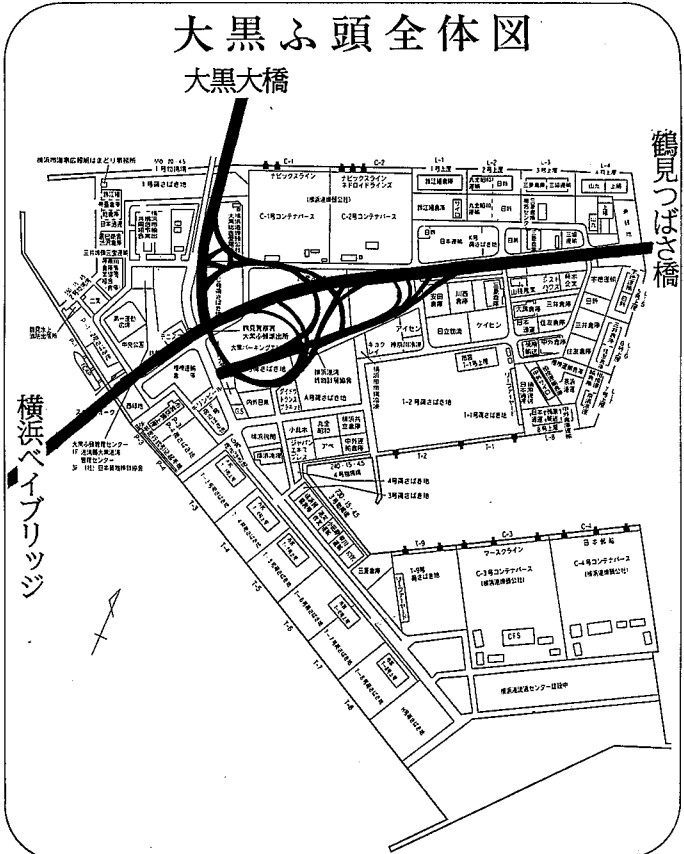

大黒 C-4 ターミナルへの案内図

注：首都高速 大黒PA から
大黒心頭出口へは行けません。

----->
または ----->
住所：横浜市鶴見区大黒心頭 22

T1~9 C1.2
C3.4 P1.2
税関

大黒ふ頭C-4号コンテナバース道路案内図

大黒大橋

大黒ふ頭パーキングエリア

C-3
C-4

これより先関係者以外
立入禁止
看板手前
バス・乗用車出入口

※円内の標識看板についてはすべて首都高速出口からC-4号への進行方向から見たものです。

※駐車場所については、警備員が誘導しますので、指示に従って駐車してください。

※パーキングエリア内は一方通行です。