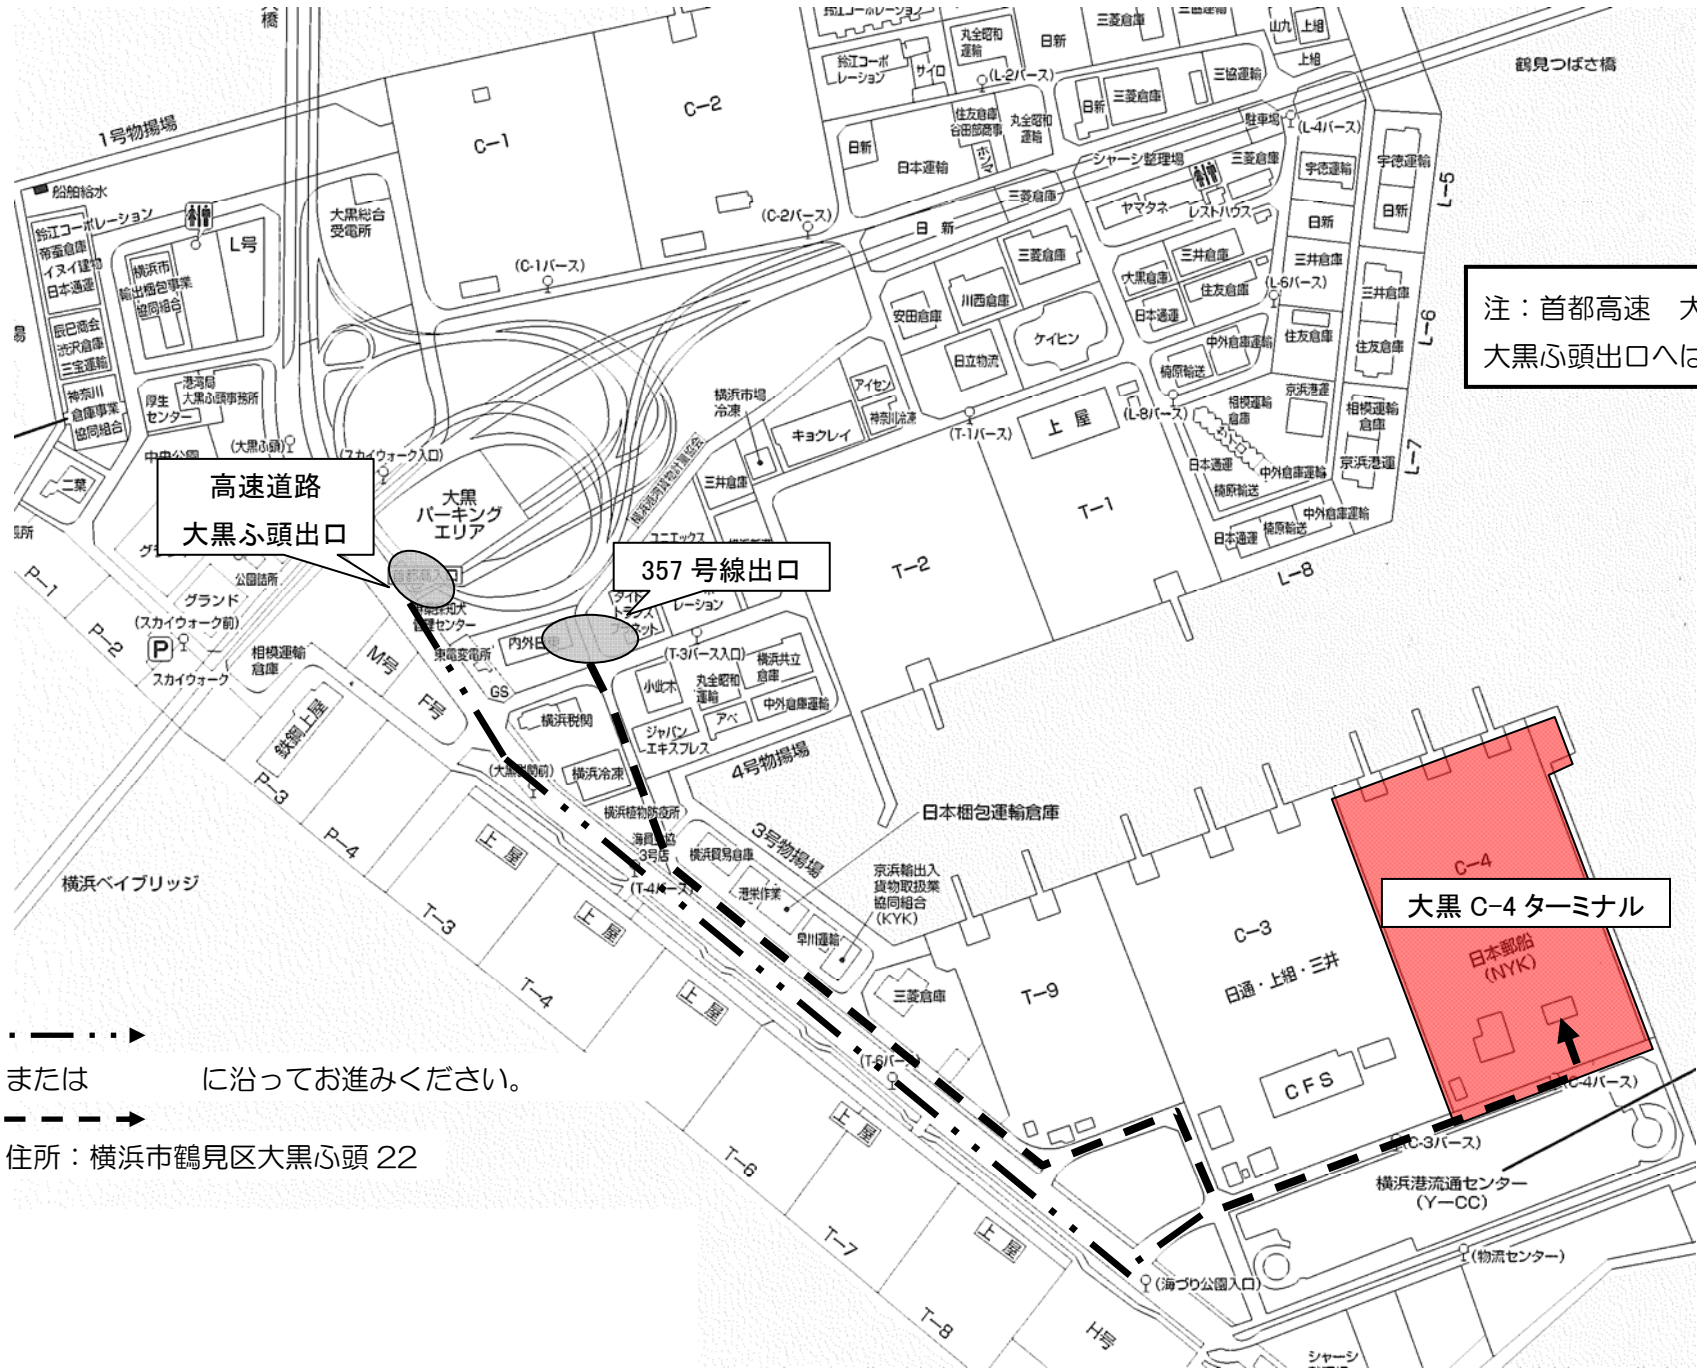

大黒 C-4 ターミナルへの案内図

注：首都高速 大黒PA から
大黒心頭出口へは行けません。

----->
または ----->
住所：横浜市鶴見区大黒心頭 22

T1~9 C1.2
C3.4 P1.2
税関

大黒ふ頭C-4号コンテナバース道路案内図

大黒大橋

大黒ふ頭パーキングエリア

C-3
C-4

これより先関係者以外
立入禁止
看板手前
バス・乗用車出入口

※円内の標識看板についてはすべて首都高速出口からC-4号への進行方向から見たものです。

※駐車場所については、警備員が誘導しますので、指示に従って駐車してください。

※パーキングエリア内は一方通行です。