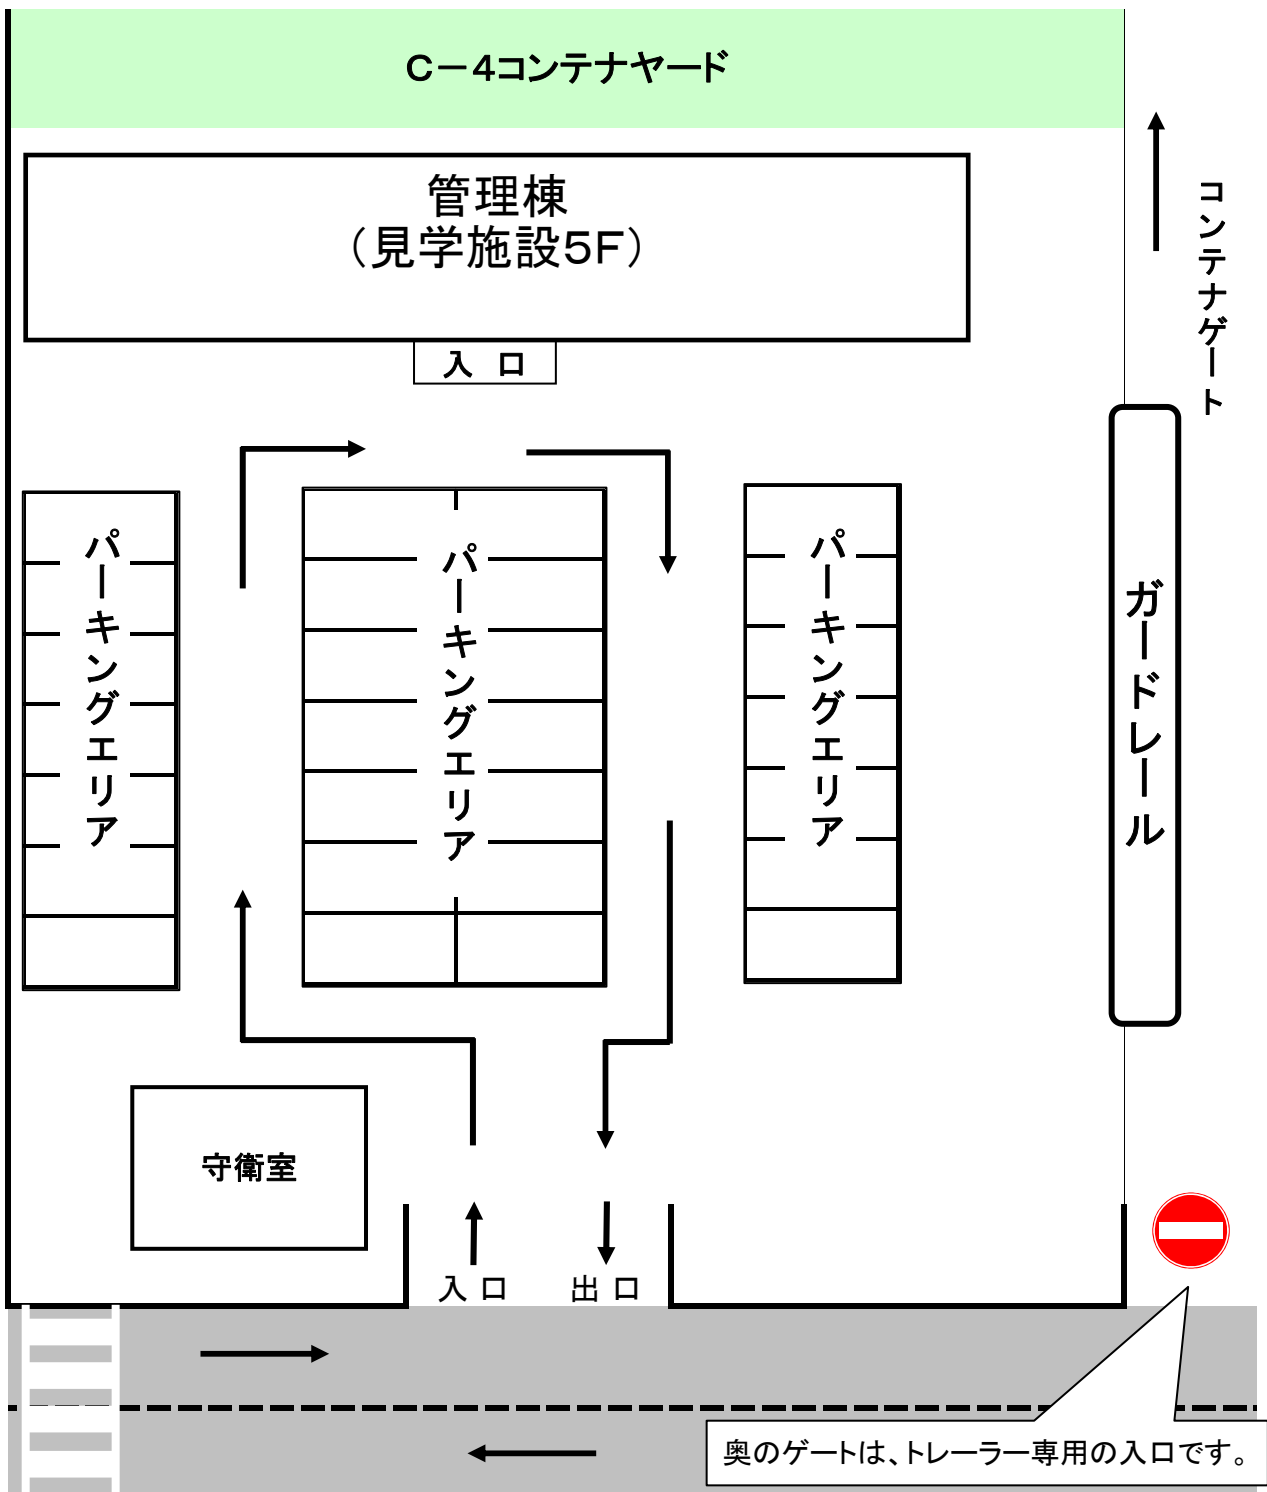

大黒 C-4 ターミナルへの案内図

注：首都高速 大黒PA から
大黒心頭出口へは行けません。

----->
または ----->
住所：横浜市鶴見区大黒心頭 22

T1~9 C1.2
C3.4 P1.2
税関

大黒ふ頭C-4号コンテナバース道路案内図

大黒大橋

大黒ふ頭パーキングエリア

C-3
C-4

これより先関係者以外
立入禁止
看板手前
バス・乗用車出入口

※円内の標識看板についてはすべて首都高速出口からC-4号への進行方向から見たものです。

※駐車場所については、警備員が誘導しますので、指示に従って駐車してください。

※パーキングエリア内は一方通行です。